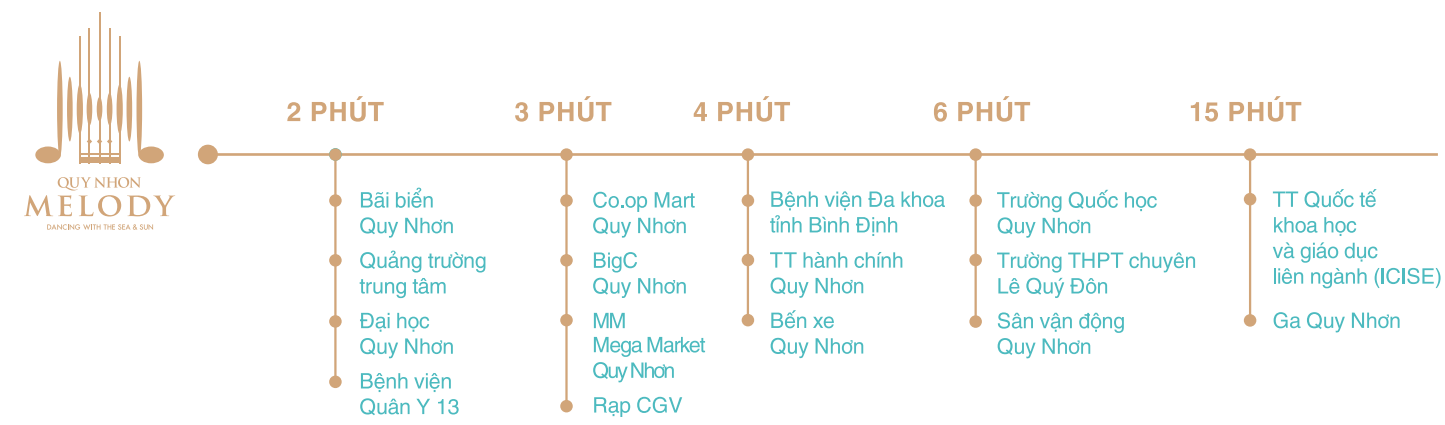

# Hạ tầng hoàn thiện tạo động lực cho bất động sản phát triển

Không chỉ sở hữu vị thế đặc biệt nằm ở trung tâm của trục Bắc – Nam, Bình Định còn là cửa ngõ ra biển gần nhất và thuận lợi nhất của các tỉnh Tây Nguyên, Nam Lào, Đông Bắc Campuchia và Thái Lan. Trong đó, được quy hoạch là trung tâm phía Nam của Vùng kinh tế trọng điểm miền Trung, TP.Quy Nhơn – thủ phủ của Bình Định là một trong số ít các tỉnh thành sở hữu cả 4 loại hình giao thông trọng điểm: đường bộ, đường sắt, hàng không và đường thủy. Sự chuyển mình ấn tượng của cơ sở hạ tầng tỉnh Bình Định đang tạo bước đệm đột phá lớn trong nhiều lĩnh vực, đặc biệt là bất động sản.

CẦU VƯỢT BIỂN THỊ NẠI - 1 TRONG 2 CÂY CẦU VƯỢT BIỂN DÀI NHẤT VIỆT NAM

SÂN BAY PHÙ CÁT - ĐIỂM NHẤN HẠ TẦNG

GIAO THÔNG ĐƯỜNG BỘ KẾT NỐI TOÀN KHU VỰC

# Căn hộ du lịch Trung tâm phố biển

Sở hữu vị trí đặc địa trên trục đường ven biển sầm uất nhất của thành phố Quy Nhơn, **Quy Nhơn Melody** là điểm đến lý tưởng của những chủ nhân yêu biển và là nơi đầu tư vượt trội. Tại **Quy Nhơn Melody**, những dải cát mịn màng hòa cùng nắng vàng, những con sóng vui đùa trên nền biển xanh như tạo nên bao vũ điệu đắm say lòng người.

# ĐỊA THỂ SANG LỢI NHUẬN VÀNG

Quy Nhon Melody tọa lạc trên cung đường huyết mạch của TP. Quy Nhơn với 3 mặt tiền đường ven biển: Nguyễn Trung Tín – An Dương Vương – Chương Dương. Với địa thế thuận lợi cách bãi biển Quy Nhơn thơ mộng vài bước chân cũng như dễ dàng tận hưởng mọi tiện ích trong bán kính 3km, Quy Nhon Melody mang đến lợi nhuận kép vượt trội khi khai thác cho thuê và gia tăng giá trị trong tương lai.