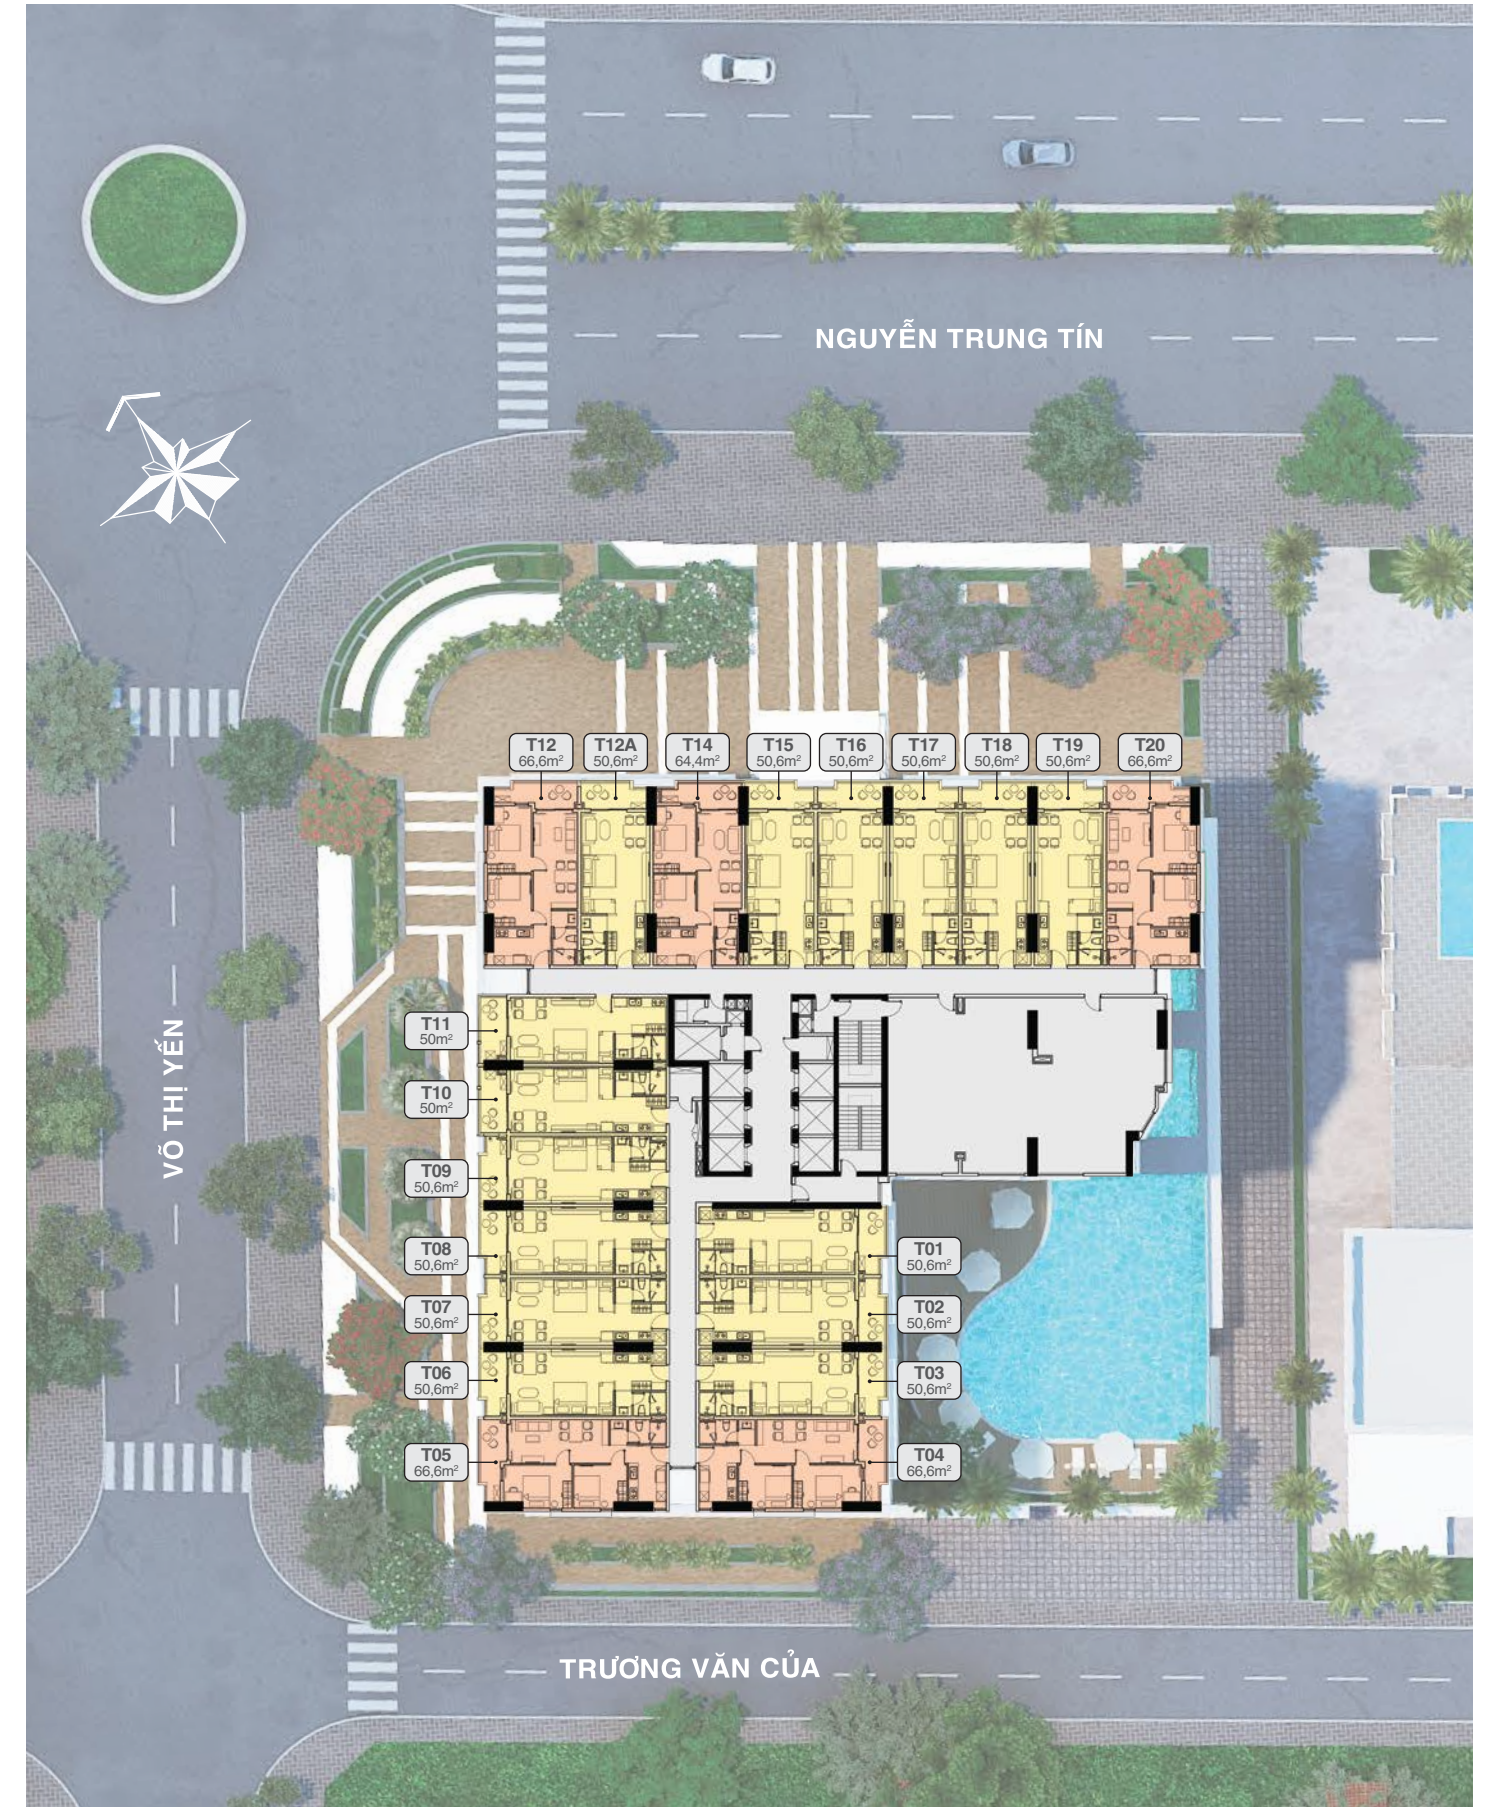

MẶT BẰNG TẦNG 19