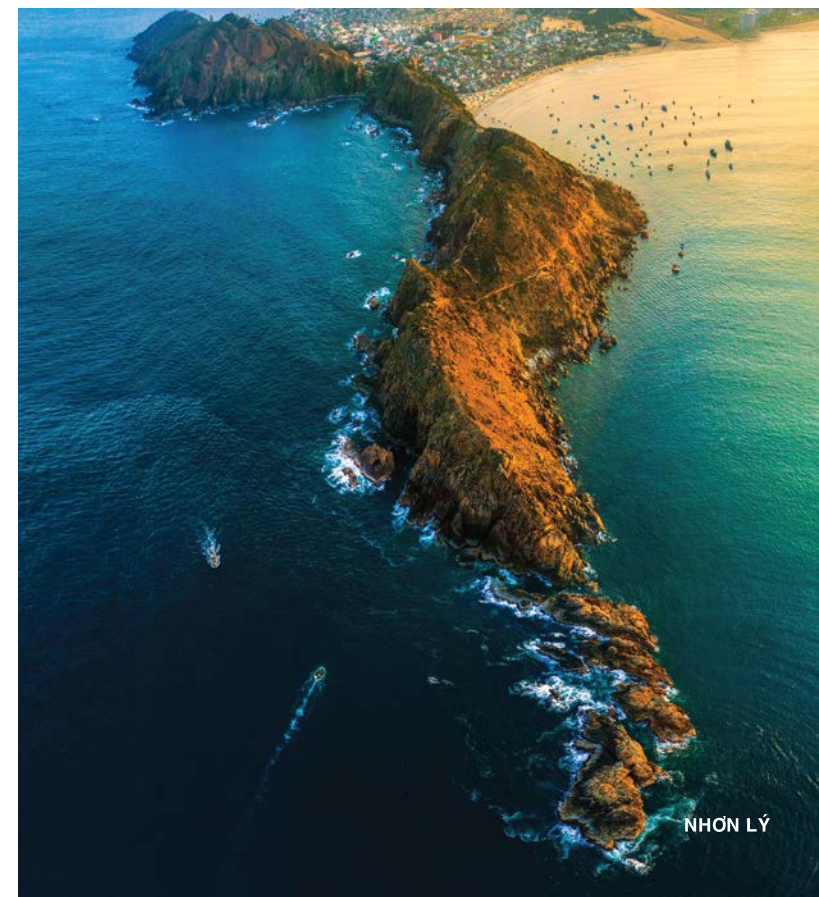

## Vùng đất mới lên ngôi

Nơi vũ khúc sắc màu của nắng vàng hòa chung giai điệu du dương của biển cả  
Nơi những dải cát mịn màng cùng những ngọn núi trùng điệp vờn mây  
Nơi cảnh sắc thiên nhiên vẹn nét hoang sơ tựa như viên ngọc quý chứa mãi giữa

# Thiên đường du lịch nghỉ dưỡng

Sở hữu 134km đường bờ biển tuyệt đẹp, hơn 200 di tích lịch sử văn hóa đậm nét cùng con người hài hòa, mến khách, Quy Nhơn – Bình Định hiện là điểm du lịch hấp dẫn du khách trong nước và quốc tế. Với vẻ đẹp quyến rũ nhưng rất đỗi bình yên, Quy Nhơn được bình chọn vào Top 3 điểm đến mới lạ ở Đông Nam Á và Top 10 điểm đến ấm áp nhất cho mùa đông theo tạp chí du lịch Anh nổi tiếng.

# Căn hộ du lịch Trung tâm phố biển

Sở hữu vị trí đặc địa trên trục đường ven biển sầm uất nhất của thành phố Quy Nhơn, **Quy Nhơn Melody** là điểm đến lý tưởng của những chủ nhân yêu biển và là nơi đầu tư vượt trội. Tại **Quy Nhơn Melody**, những dải cát mịn màng hòa cùng nắng vàng, những con sóng vui đùa trên nền biển xanh như tạo nên bao vũ điệu đắm say lòng người.